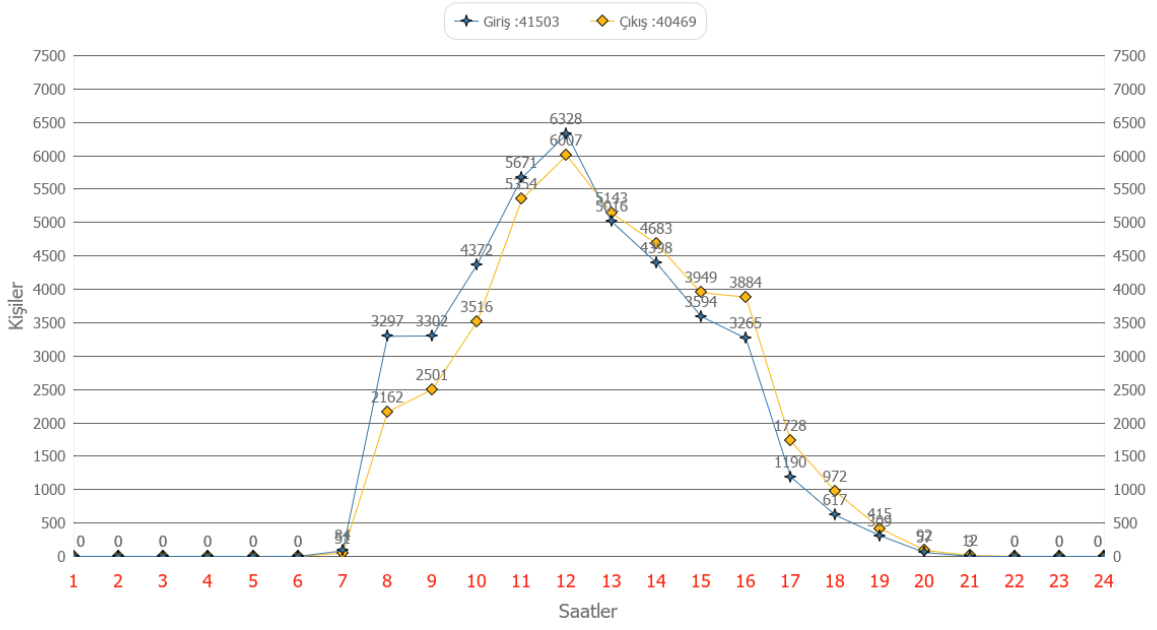

2024 YILI KÜTÜPHANE ZİYARETÇİ SAYISI: 41.503

Mtp#	Kapı No	Tarih	Giriş	Çıkış	Fark	Saat	1	2	3	4	5	6	7	8	9	10	11	12	13	14	15	16	17	18	19	20	21	22	23	24
A	1	23.12.2024	244	235	9	Giriş	0	0	0	0	0	0	0	25	18	17	39	42	31	20	22	16	9	3	2	0	0	0	0	
			Çıkış	0	0	0	0	0	0	0	0	0	0	0	21	15	17	28	34	24	36	15	28	6	8	3	0	0	0	0
A	1	24.12.2024	309	312	0	Giriş	0	0	0	0	0	0	0	34	25	33	36	58	26	41	18	20	8	10	0	0	0	0	0	
			Çıkış	0	0	0	0	0	0	0	0	0	0	0	27	21	17	37	59	36	35	27	29	11	13	0	0	0	0	0
A	1	25.12.2024	276	280	0	Giriş	0	0	0	0	0	0	0	15	8	29	25	42	47	27	25	31	16	3	8	0	0	0	0	
			Çıkış	0	0	0	0	0	0	0	0	0	0	0	12	2	16	29	38	42	44	24	34	19	8	12	0	0	0	0
A	1	26.12.2024	277	271	6	Giriş	0	0	0	0	0	0	0	22	10	18	19	44	40	29	31	43	11	2	8	0	0	0	0	
			Çıkış	0	0	0	0	0	0	0	0	0	0	0	15	11	13	19	27	44	30	38	36	18	8	10	2	0	0	0
A	1	27.12.2024	239	245	0	Giriş	0	0	0	0	0	0	0	12	7	9	28	30	32	25	37	26	13	12	8	0	0	0	0	
			Çıkış	0	0	0	0	0	0	0	0	0	0	0	8	10	8	18	34	29	13	32	40	22	22	9	0	0	0	0
A	1	30.12.2024	454	446	8	Giriş	0	0	0	0	0	0	0	20	23	19	32	65	65	69	74	46	24	13	4	0	0	0	0	
			Çıkış	0	0	0	0	0	0	0	0	0	0	0	18	14	15	24	51	51	67	80	55	39	27	5	0	0	0	0
A	1	31.12.2024	395	390	5	Giriş	0	0	0	0	0	0	0	22	36	56	61	65	50	50	20	23	7	5	0	0	0	0	0	
			Çıkış	0	0	0	0	0	0	0	0	0	0	0	11	27	46	65	52	61	42	47	17	7	15	0	0	0	0	0
			41503	40469		Toplam Giriş	0	0	0	0	0	0	84	3297	3302	4372	5671	6328	5016	4398	3594	3265	1190	617	309	57	3	0	0	
						Toplam Çıkış	0	0	0	0	0	0	51	2162	2501	3516	5354	6007	5143	4683	3949	3884	1728	972	415	92	12	0	0	